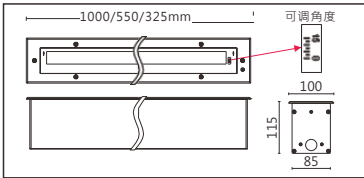

GLW-1107SA-SV-32(16/8)SS

■ Features & Application 產品特點&適用場所

- 高亮度LED地埋燈，防護等級達IP67·IK10
- 不需拆蓋可調角度0~15°，照射角度靈活，實現對不同區域的照明
- 洗牆位置充分均勻、柔和
- 燈具上蓋使用強度較高的鋼化玻璃，熱穩定性高、抗衝擊耐、摩擦能力強
- 不同長度可選，可實現不同長度串接
- 標配預埋件，可在任意堅固的幕牆或地面表面嵌入式安裝，安裝及維護簡單快捷
- 嵌入地面以下安裝，只露出燈具的發光部分，不會影響地面的使用和美觀

適用於戶外大樓地面、商場劇院、廣場、公園、景區等亮化裝飾照明

■ Options 可選

色溫 (Color Temperature) : 3000K、4000K

長度 (Length) : 1000mm、550mm、325mm

光束角 (Beam Angle) : 12°x12°

■ Product specifications 產品規格

輸入電參數 (Input)	DC24V	安規執行標準 (Standards of Safety)	IEC60598-1:2020/GB 7000.1-2015 IEC60598-2-1:2020/GB 7000.201-2008
光源 (Light Source)	OSRAM SSL80	存儲條件 (Storage Condition)	溫度(Temperature) : -40°C ~ 50°C 濕度(Humidity) : 10% ~ 95%RH
顯色性 (Color Rendering)	Ra≥80	線材/長度/連接器 (Connecting)	ON/OFF:1.0mm ² *2出線100~105cm (可選配防水接頭) DMX:1.0mm ² *2+0.5mm ² *3線長 100~105cm(可選配防水接頭)
控制方式 (Control Method)	ON/OFF、DMX		
灰階 (Gray Scale)	/、65536(DMX)	產品主體材質 (Material)	高強度、高導熱性鋁合金
安定器/變壓器/驅動器 (Ballast/Transformer/Driver)	/	安裝方式 (Installation)	嵌入式安裝
		產品淨量 (Net Weight)	7.3kg/m

■ Length selection 長度選型

■ Optical parameters 光學參數

長度(Length)	1000mm	550mm	325mm	規格 (Specifications)	@1000mm	
LED數量(Number of LEDs)(pcs)	32	16	8	色溫(Color Temperature)	3000K	4000K
功率(Power)(Max、W)	48	24	12	光通量(Luminous Flux)(lm)	3070	3300
像素點數量(Pixel Count)	4	/	2	/	1	/
				光效(Luminous Efficacy)(lm/W)	64	69

■ Finishing 燈具顏色

Pre-fitted Base 預埋件

名稱	材質	尺寸圖
預埋件	Al 6063	

Light Distribution 配光曲線圖

3000K 3070 lm

OSRAM SSL80 12°x12° 3000K

4000K 3300 lm

OSRAM SSL80 12°x12° 4000K