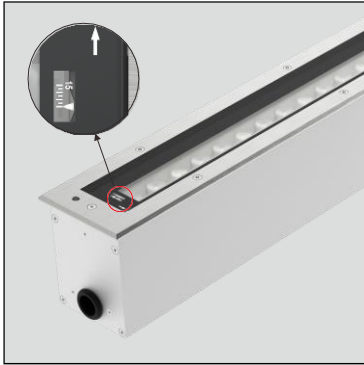

GLW-1107SA-SV-32(16/8)SS

■ Features & Application 產品特點&適用場所

- 高亮度LED地埋燈，防護等級達IP67·IK10
- 不需拆蓋可調角度0~15°，照射角度靈活，實現對不同區域的照明
- 洗牆位置充分均勻、柔和
- 燈具上蓋使用強度較高的鋼化玻璃，熱穩定性高、抗衝擊耐、摩擦能力強
- 不同長度可選，可實現不同長度串接
- 標配預埋件，可在任意堅固的幕牆或地面表面嵌入式安裝，安裝及維護簡單快捷
- 嵌入地面以下安裝，只露出燈具的發光部分，不會影響地面的使用和美觀

適用於戶外大樓地面、商場劇院、廣場、公園、景區等亮化裝飾照明

■ Options 可選

色溫 (Color Temperature) : 3000K、4000K

長度 (Length) : 1000mm、550mm、325mm

光束角 (Beam Angle) : 12°x12°

■ Product specifications 產品規格

輸入電參數 (Input)	DC24V	安規執行標準 (Standards of Safety)	IEC60598-1:2020/GB 7000.1-2015 IEC60598-2-1:2020/GB 7000.201-2008
光源 (Light Source)	OSRAM SSL80	存儲條件 (Storage Condition)	溫度(Temperature) : -40°C ~ 50°C 濕度(Humidity) : 10% ~ 95%RH
顯色性 (Color Rendering)	Ra≥80	線材/長度/連接器 (Connecting)	ON/OFF:1.0mm ² *2出線100~105cm (可選配防水接頭) DMX:1.0mm ² *2+0.5mm ² *3線長 100~105cm(可選配防水接頭)
控制方式 (Control Method)	ON/OFF、DMX		
灰階 (Gray Scale)	/、65536(DMX)	產品主體材質 (Material)	高強度、高導熱性鋁合金
安定器/變壓器/驅動器 (Ballast/Transformer/Driver)	/	安裝方式 (Installation)	嵌入式安裝
		產品淨量 (Net Weight)	7.3kg/m

■ Length selection 長度選型

■ Optical parameters 光學參數

長度(Length)	1000mm	550mm	325mm	規格 (Specifications)	@1000mm	
LED數量(Number of LEDs)(pcs)	32	16	8	色溫(Color Temperature)	3000K	4000K
功率(Power)(Max、W)	48	24	12	光通量(Luminous Flux)(lm)	3070	3300
像素點數量(Pixel Count)	4	/	2	/	1	/
				光效(Luminous Efficacy)(lm/W)	64	69