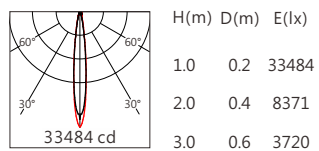

適用於戶外大樓地面、商場劇院、廣場、公園、景區等亮化裝飾照明

■ Options 可選

色溫 (Color Temperature) : 3000K、4000K

長度 (Length) : 1000mm、550mm、325mm

光束角 (Beam Angle) : 12°x12°

■ Product specifications 產品規格

輸入電參數 (Input)	DC24V	安規執行標準 (Standards of Safety)	IEC60598-1:2020/GB 7000.1-2015 IEC60598-2-1:2020/GB 7000.201-2008
光源 (Light Source)	OSRAM SSL80	存儲條件 (Storage Condition)	溫度(Temperature) : -40°C ~ 50°C 濕度(Humidity) : 10% ~ 95%RH
顯色性 (Color Rendering)	Ra≥80	線材/長度/連接器 (Connecting)	ON/OFF:1.0mm ² *2出線100~105cm (可選配防水接頭) DMX:1.0mm ² *2+0.5mm ² *3線長 100~105cm(可選配防水接頭)
控制方式 (Control Method)	ON/OFF、DMX		
灰階 (Gray Scale)	/、65536(DMX)	產品主體材質 (Material)	高強度、高導熱性鋁合金
安定器/變壓器/驅動器 (Ballast/Transformer/Driver)	/	安裝方式 (Installation)	嵌入式安裝
		產品淨量 (Net Weight)	7.3kg/m

■ Length selection 長度選型

■ Optical parameters 光學參數

長度(Length)	1000mm	550mm	325mm	規格 (Specifications)	@1000mm	
LED數量(Number of LEDs)(pcs)	32	16	8	色溫(Color Temperature)	3000K	4000K
功率(Power)(Max、W)	48	24	12	光通量(Luminous Flux)(lm)	3070	3300
像素點數量(Pixel Count)	4	/	2	/	1	/
				光效(Luminous Efficacy)(lm/W)	64	69

■ Finishing 燈具顏色

Pre-fitted Base 預埋件

名稱	材質	尺寸圖
預埋件	Al 6063	

Light Distribution 配光曲線圖

3000K 3070 lm

OSRAM SSL80 12°x12° 3000K

4000K 3300 lm

OSRAM SSL80 12°x12° 4000K